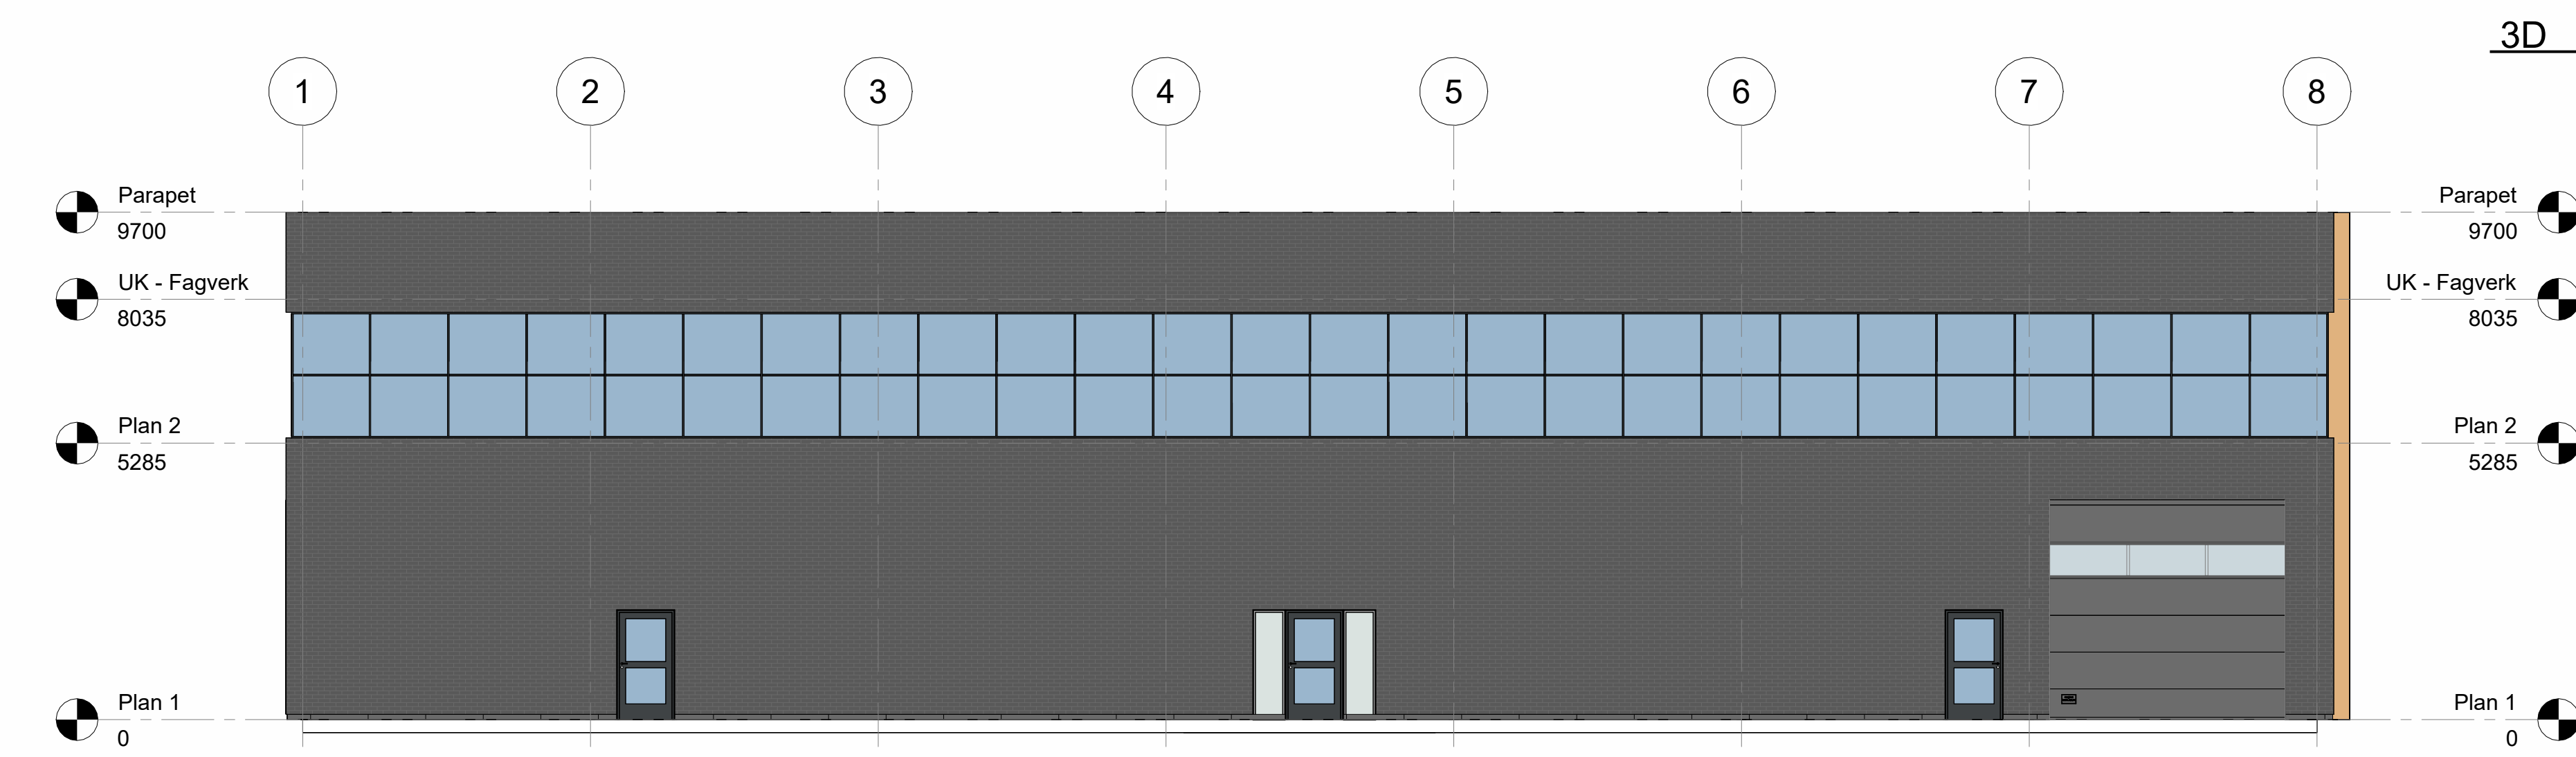

Prosjektnummer:	
Prosjektet opprettet (dato):	
Tegner:	
Navn:	Glenn Larsen
TE:	522 65 845
Epost:	glenn.larsen@metallbygg.no
Tegningstittel:	
Plan 1. etasje	Arknummer: A300
Målestokk:	Arkstørrelse: A1
1 : 75	
© Alle rettigheter forbeholdt. Denne utgaven er for prosjektering. Kopiering eller bruk av disse tegningene er forbudt uten skriftlig samtykke.	

20.05.2025 13:54:05

3D