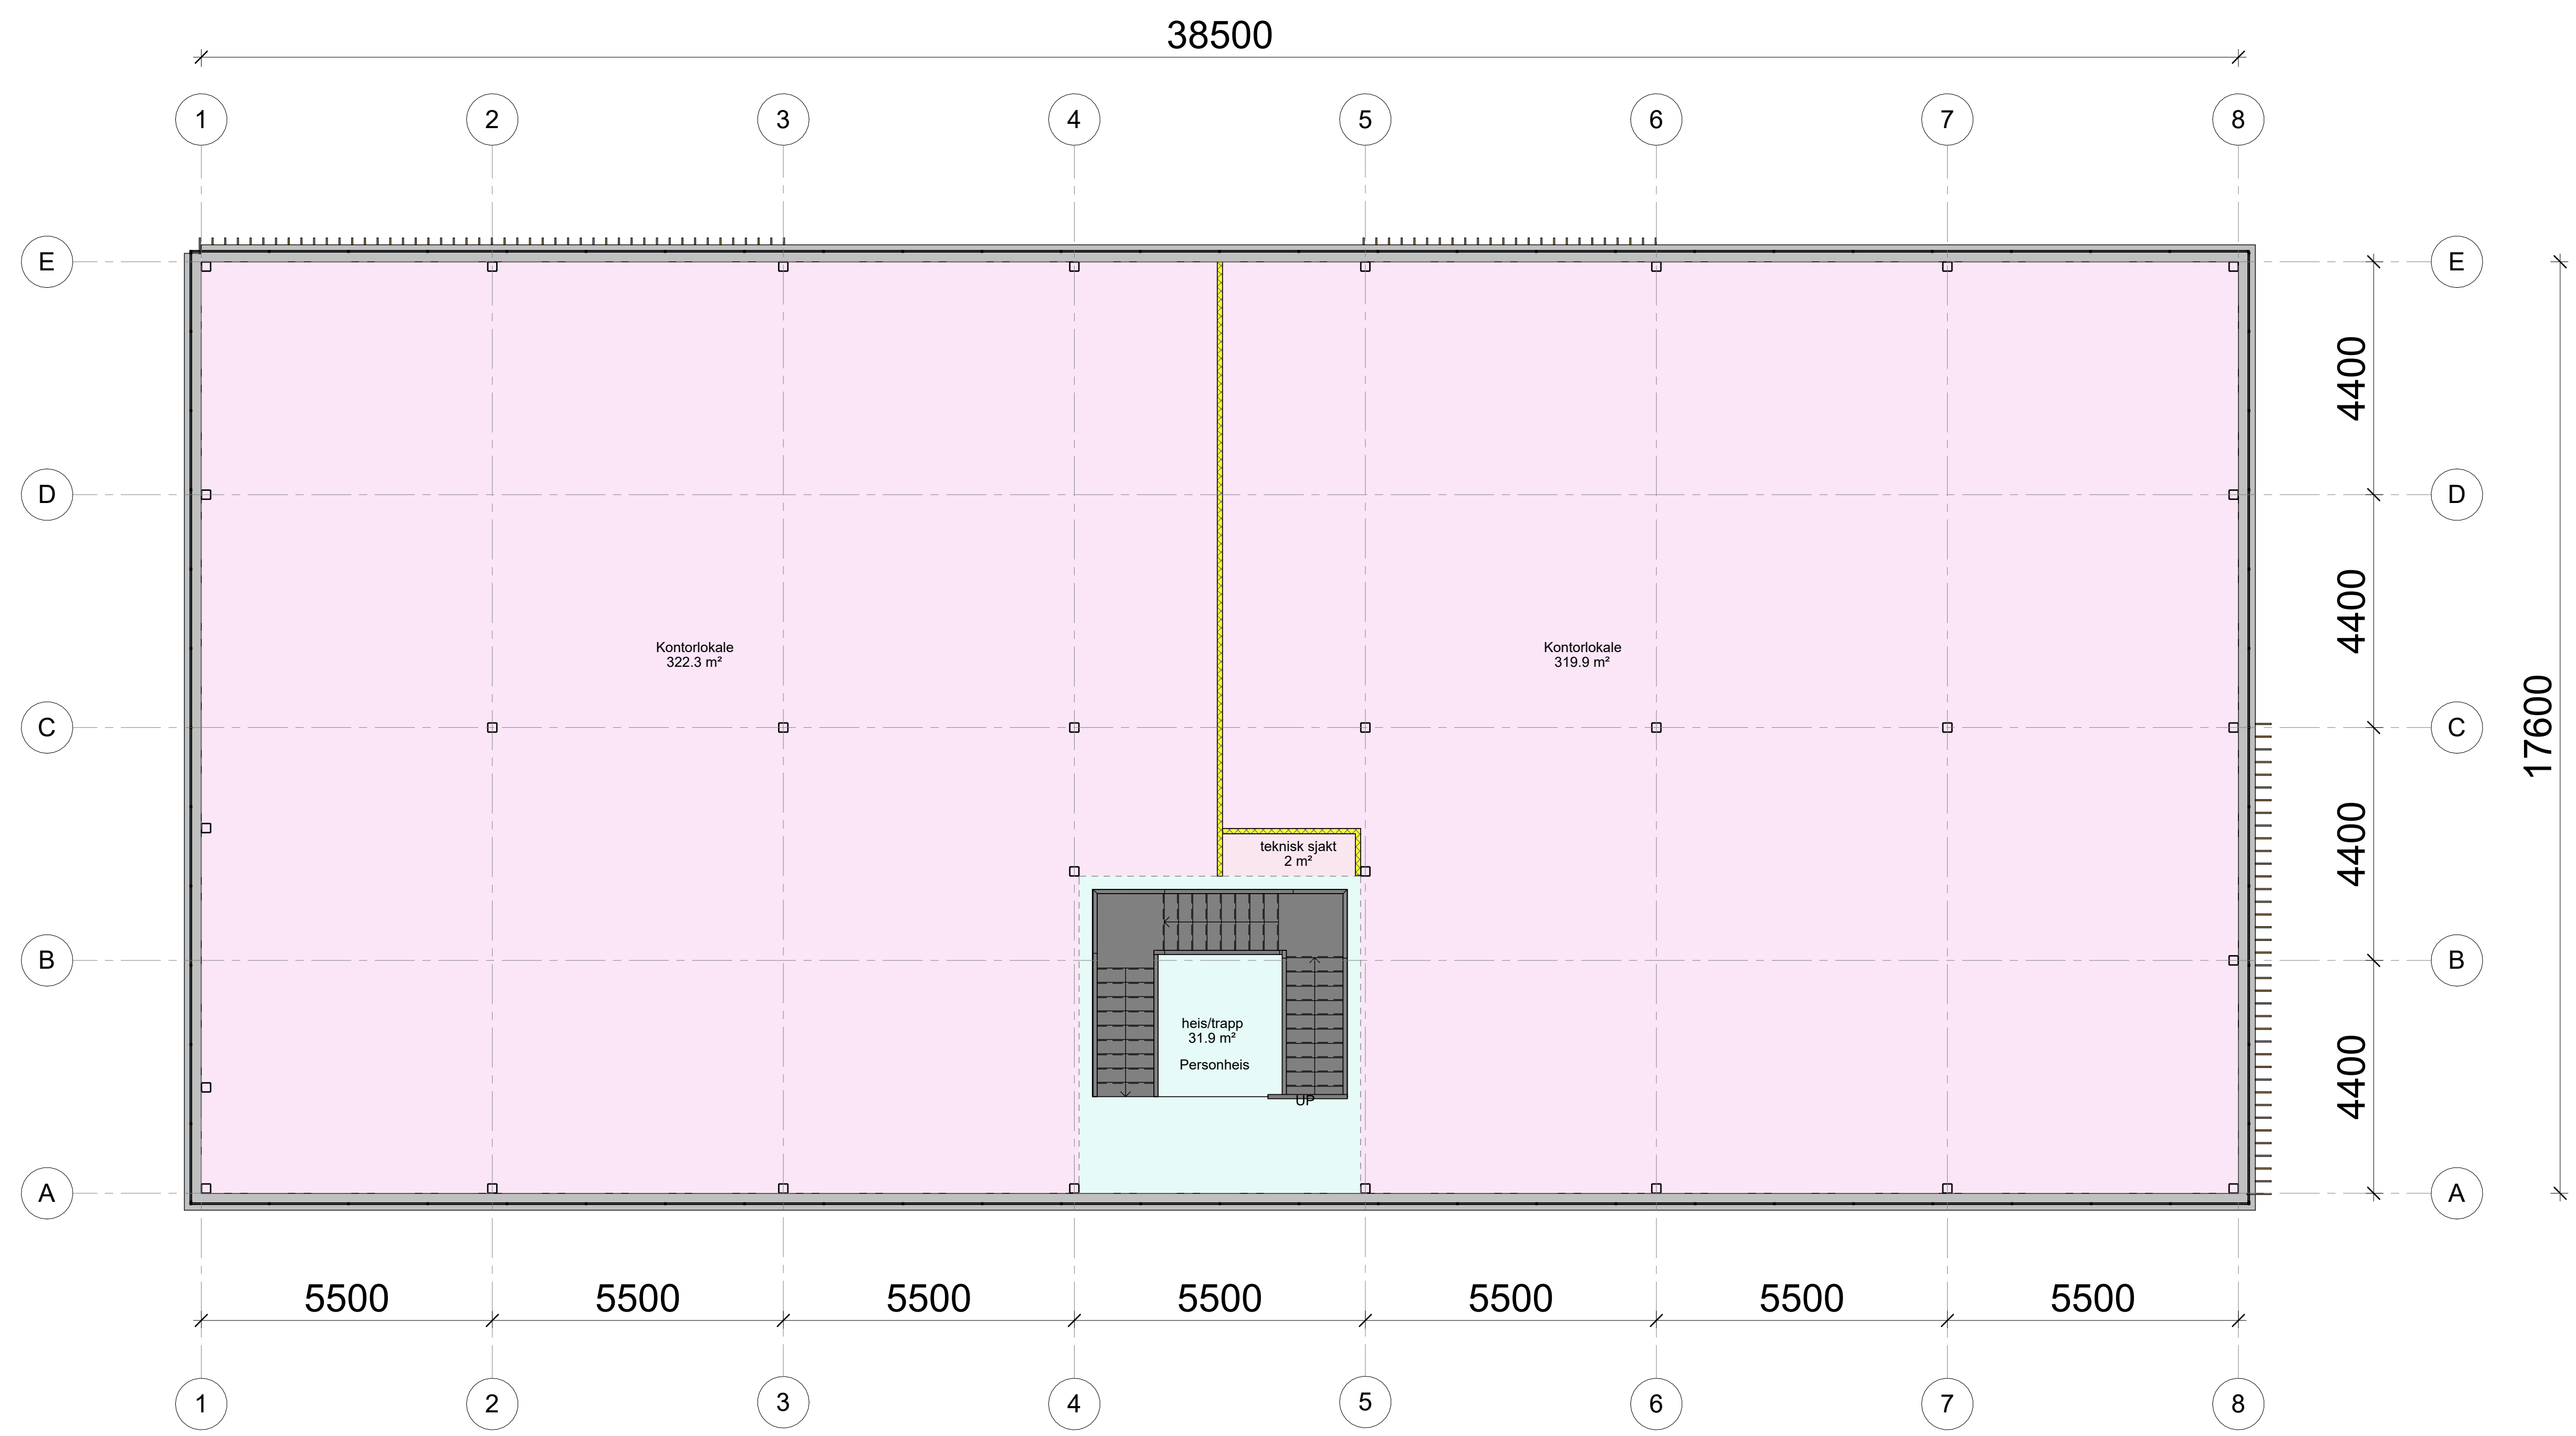

Prosjektnummer:	
Prosjektet opprettet (dato):	
Tegner:	
Navn:	Glenn Larsen
TE:	522 65 845
Epost:	glenn.larsen@metallbygg.no
Tegningstittel:	
Plan 1. etasje	Arknummer: A300
Målestokk:	Arkstørrelse: A1
1 : 75	
© Alle rettigheter forbeholdt. Denne utgaven er for prosjektering. Kopiering eller bruk av disse tegningene er forbudt uten skriftlig samtykke.	

20.05.2025 13:54:05

3D